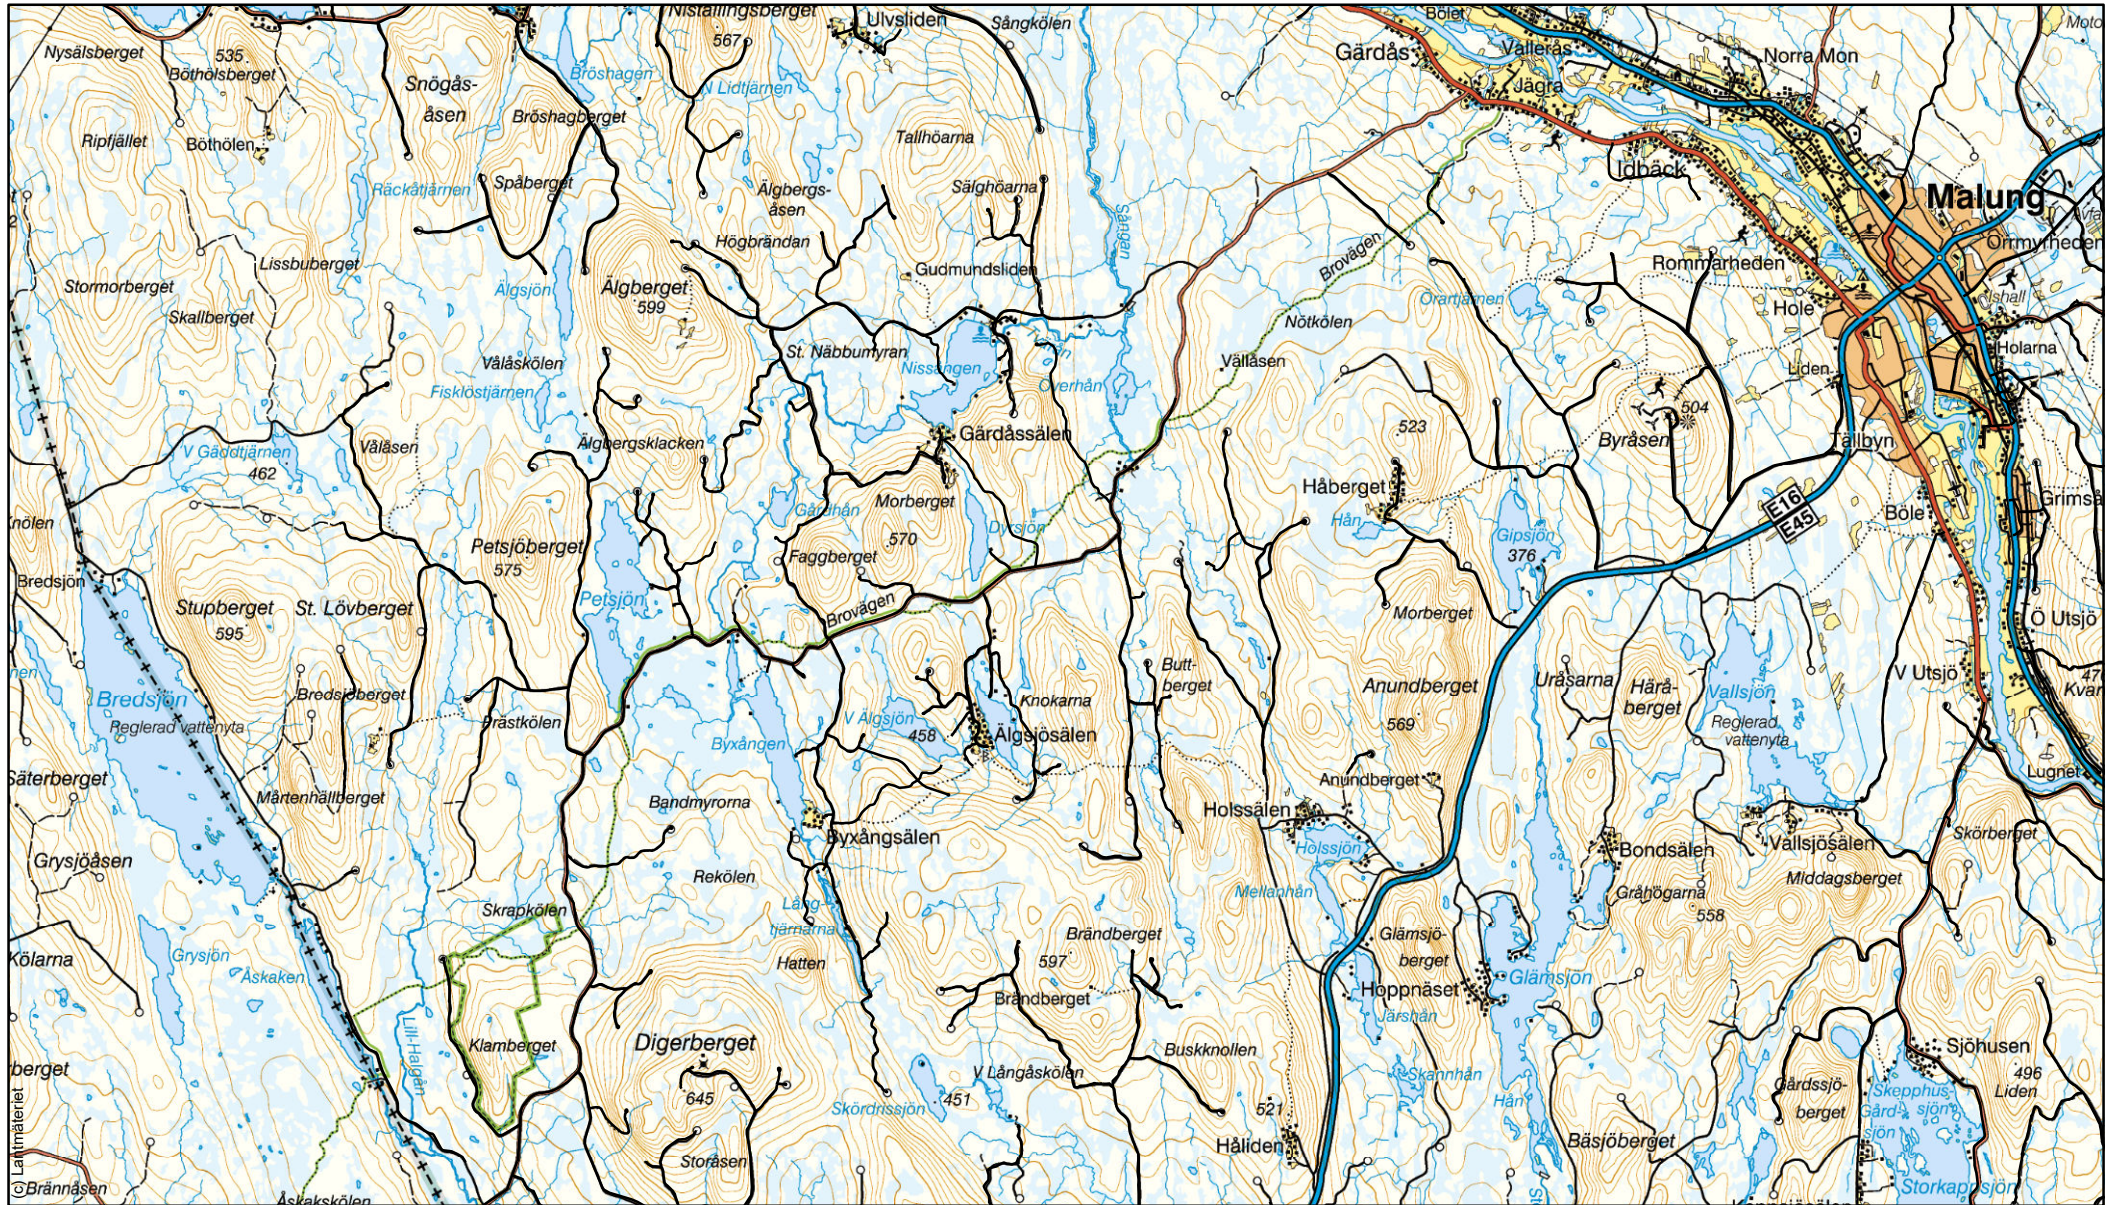

Översiktskarta

BILLERUDKORSNÄS

0
1:100 000

5 600 Meter

Rittdatum: 2020-09-03